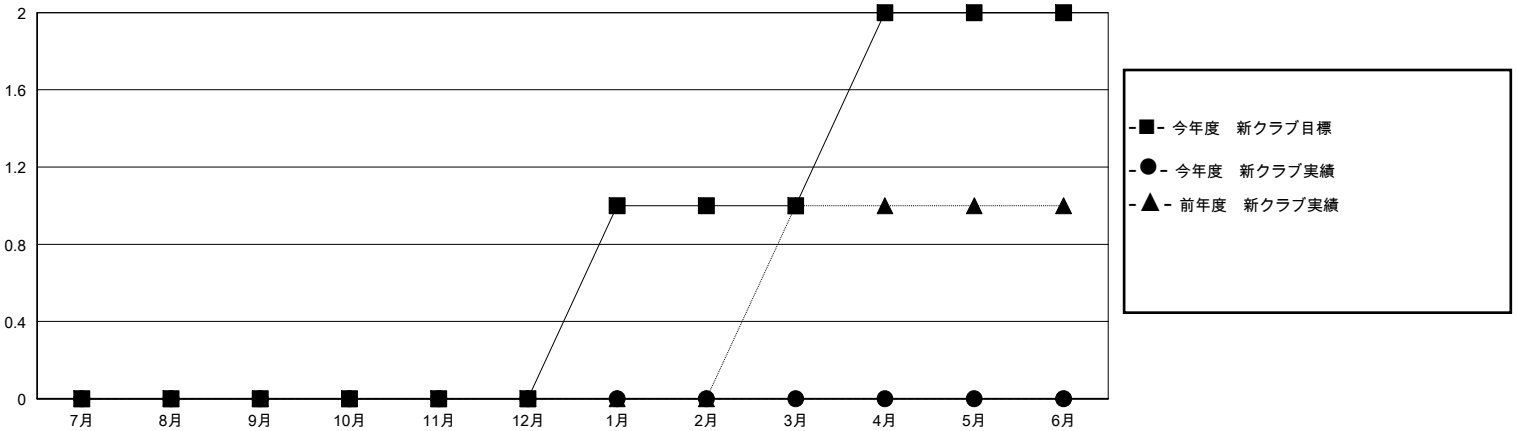

MONTHLY MEMBERSHIP PROGRESS REPORT

District 331 A

Results as of: 2/29/2024

GMT:

地域 JAPAN

GMT会則地域

クラブ				名			
結果: 2023-2024				結果: 2023-2024			
四半期	新クラブ目標	新クラブ	解散クラブ	四半期	会員純増目標	会員増強実績	退会者(転籍を含む)実際
7月/8月/9月	0	0	0	7月/8月/9月	55	71	48
10月/11月/12月	0	0	0	10月/11月/12月	55	42	41
1月/2月/3月	1	0	0	1月/2月/3月	20	30	29
4月/5月/6月	1	0	0	4月/5月/6月	10	0	0

新クラブ目標及び実績累計

会員目標及び実績累計

解散クラブ: 0	53 CLUBS OF 71 一名以上の新会員を登録	男女別 男性 1,939 (81.44%) 女性 441 (18.52%)
退会者 物故会員 18 クラブ解散 0 その他 100 合計 118	会員累計データを見るには、ここをクリック	世帯主/家族会員合計 525 国際会費半額の家族会員 288