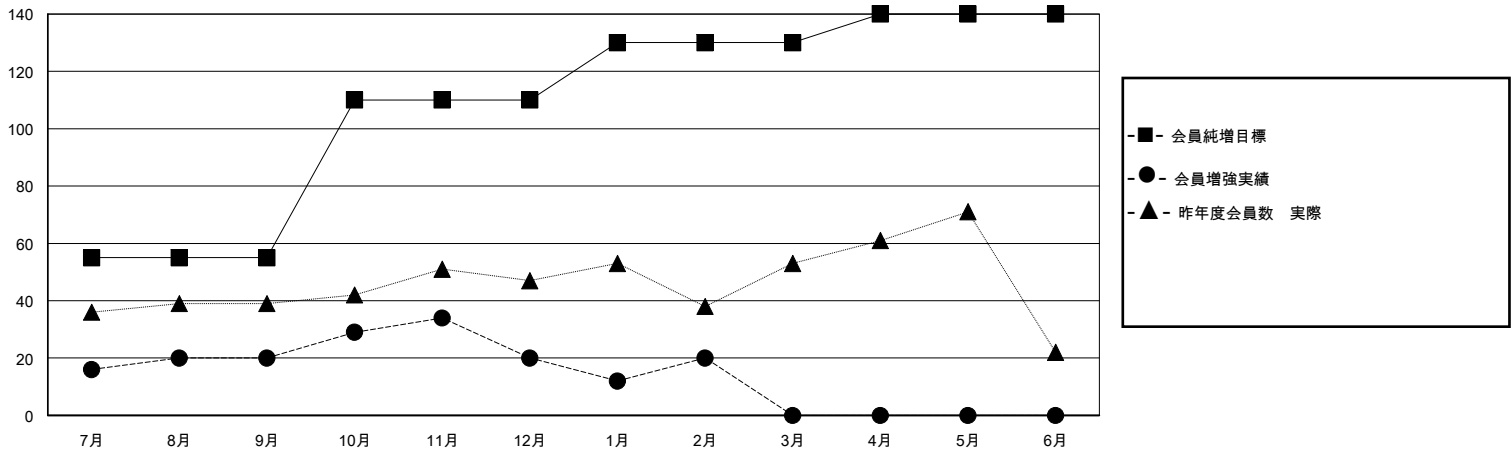

MONTHLY MEMBERSHIP PROGRESS REPORT

District 331 A

Results as of: 2/29/2024

GMT:

地域 JAPAN

GMT会則地域

クラブ				名			
結果: 2023-2024				結果: 2023-2024			
四半期	新クラブ目標	新クラブ	解散クラブ	四半期	会員純増目標	会員増強実績	退会者(転籍を含む)実際
7月/8月/9月	0	0	0	7月/8月/9月	55	71	48
10月/11月/12月	0	0	0	10月/11月/12月	55	42	41
1月/2月/3月	1	0	0	1月/2月/3月	20	30	29
4月/5月/6月	1	0	0	4月/5月/6月	10	0	0

新クラブ目標及び実績累計

会員目標及び実績累計

解散クラブ: 0	53 CLUBS OF 71 一名以上の新会員を登録	男女別 男性 1,939 (81.44%) 女性 441 (18.52%)
退会者 物故会員 18 クラブ解散 0 その他 100 合計 118	会員累計データを見るには、ここをクリック	世帯主/家族会員合計 525 国際会費半額の家族会員 288